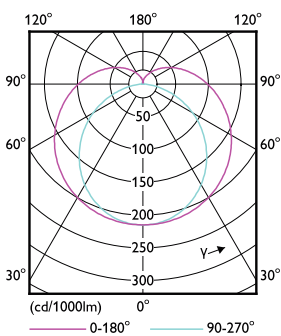

LEDtube MAS 36W G5 5200lm