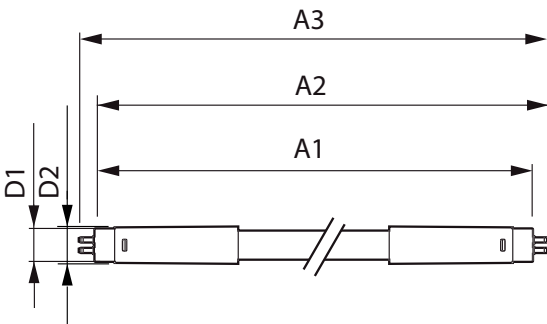

LEDtube Mains T5

Mekanisk og innfatning

Lyspæreoverflate	Frostet
Lyspæremateriale	Glass
Produktlengde	1500 mm

Godkjenning og bruk

Energieffektivitetsmerke (EEL)	A++
Energisparingsprodukt	Yes
Godkjenningsmerker	RoHS compliance CE merke KEMA Keur certificate
Energiforbruk kWh/1000 t	36 kWh

Produktdata

Fullstendig produktkode	871951429050100

Produktnavn for bestilling	MAS LEDtube 1500mm UO 36W 830 T5
EAN/UPC – produkt	8719514290501
Bestillingskode	29050100
Lokal bestillingskode	3855201
SAP-teller – antall per pakke	1
SAP-teller – pakker per utvendige	10
SAP-materialer	929002474802
Nettvekt (stykk)	0,196 kg

Målskisse

TLED 1500mm Mains 36W 5200lm 3000K G5

Product	D1	D2	A1	A2	A3
MAS LEDtube 1500mm UO 36W 830 T5	15,5 mm	18,8 mm	1449 mm	1456,1 mm	1463,2 mm

Fotometriske data